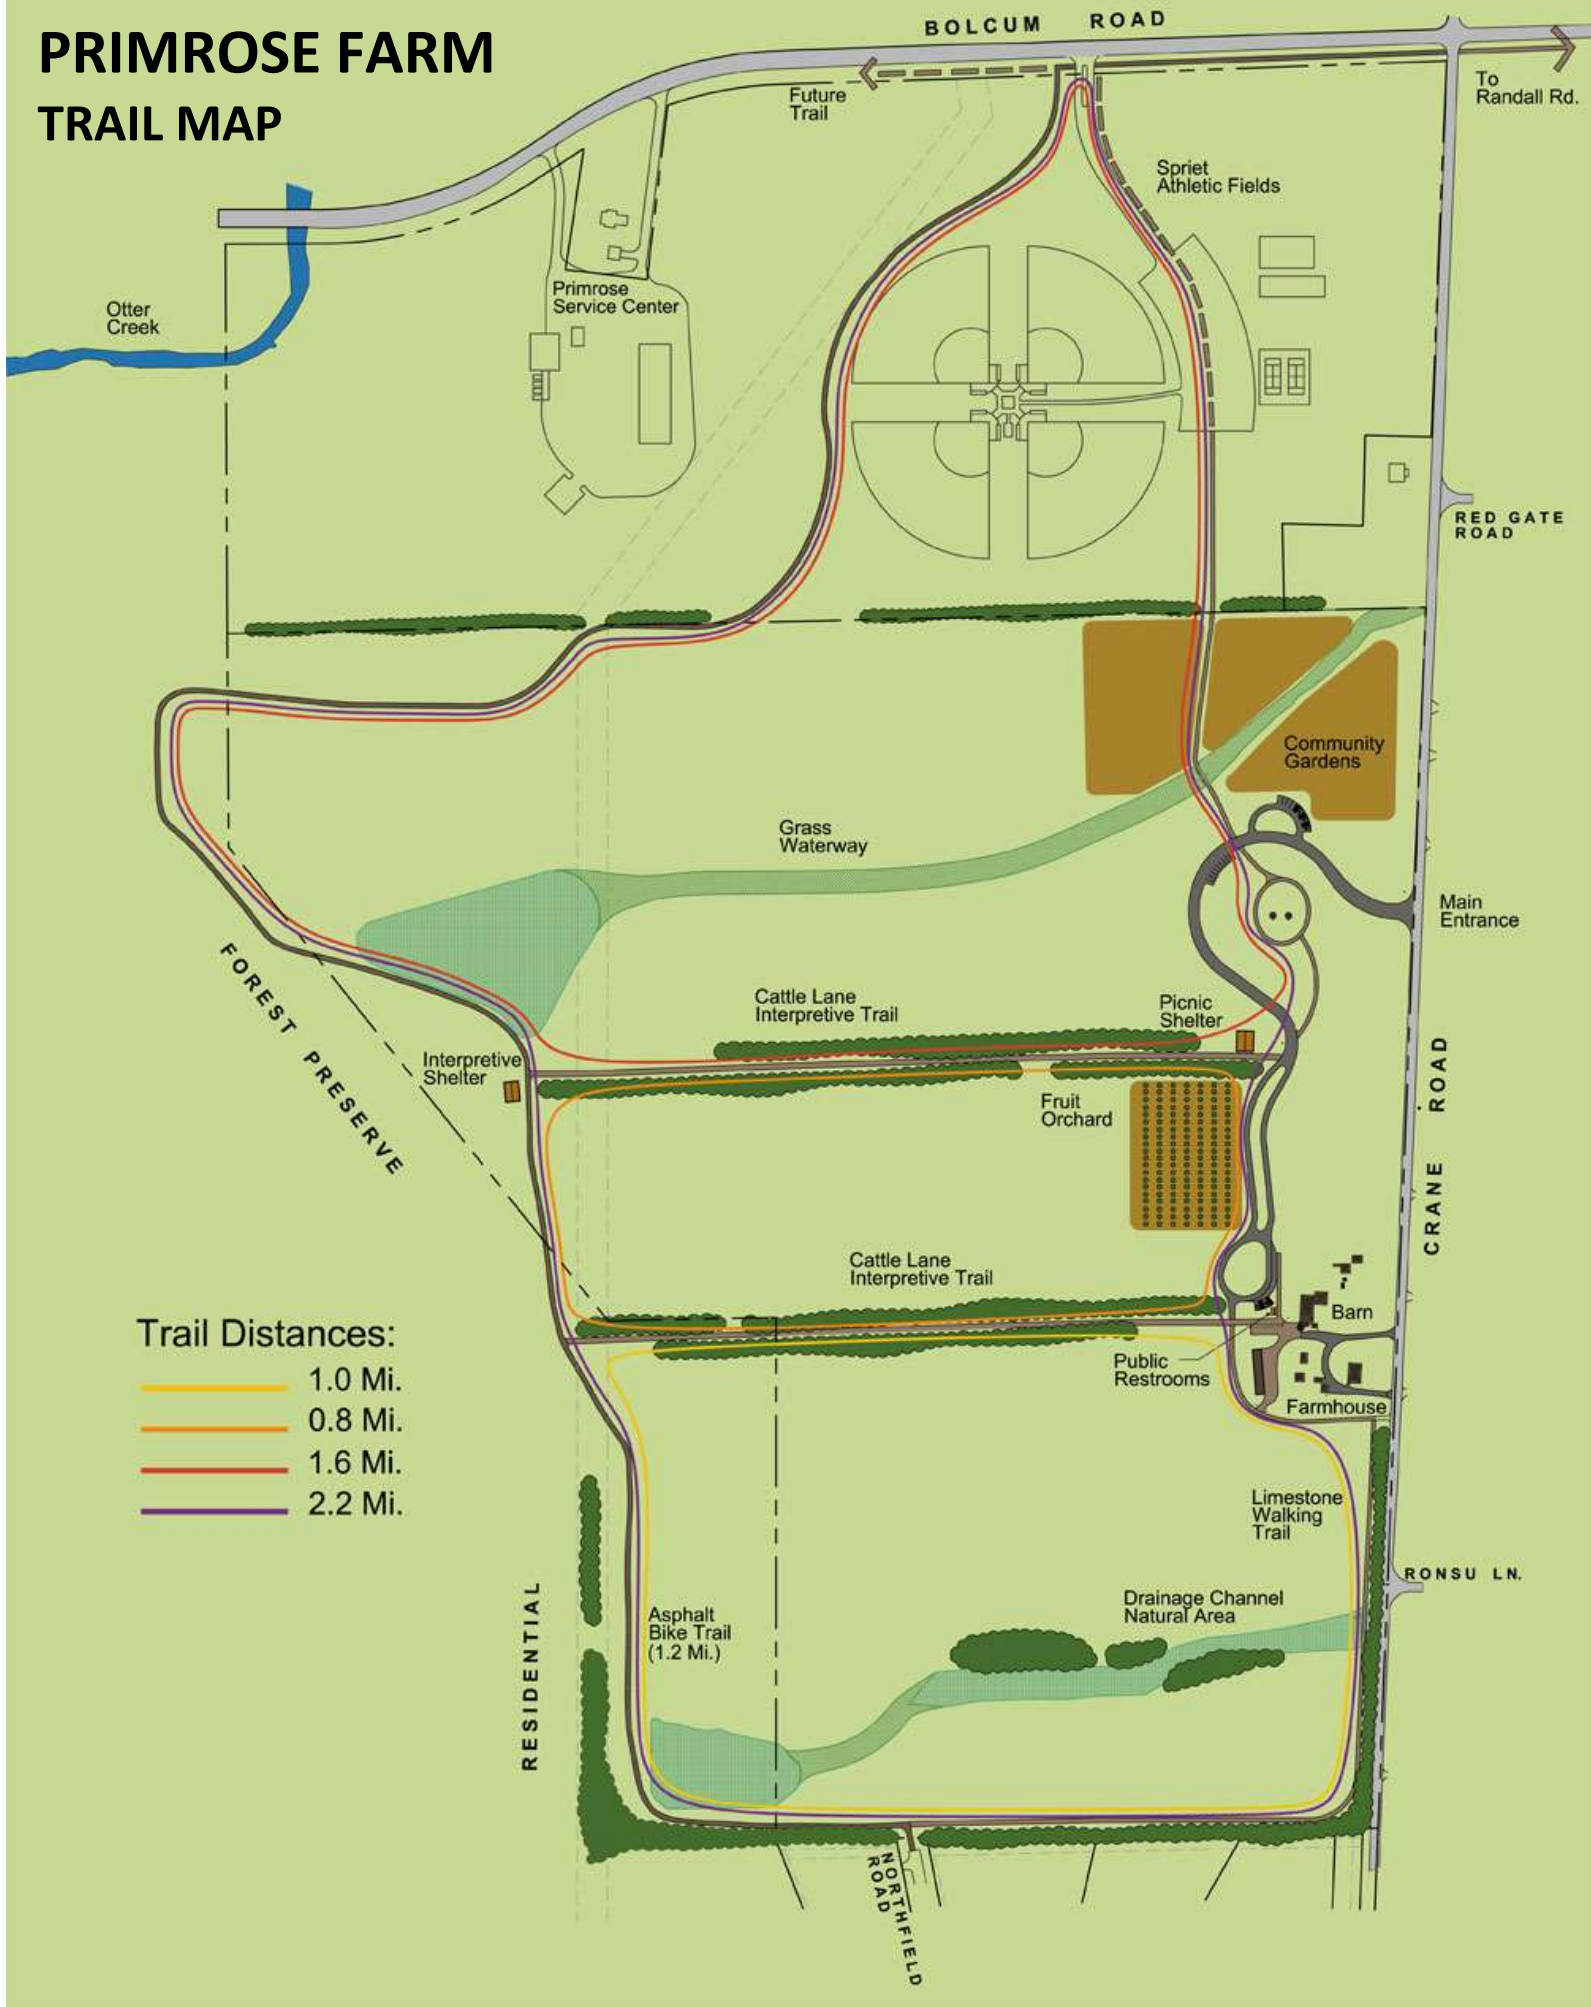

PRIMROSE FARM TRAIL MAP

- Trail Distances:**
- 1.0 Mi.
 - 0.8 Mi.
 - 1.6 Mi.
 - 2.2 Mi.